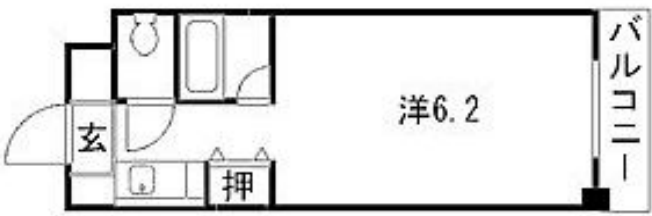

※写真及び図面と現況が異なる場合は現況優先とします。

建物	ミスターワシントンビル		
最寄駅	矢場町 駅 徒歩 5分		
間取	1K		
賃貸条件	65,000~		
住所	名古屋市 中区 栄5丁目		8-32
	名古屋市営名城線 矢場町 駅		徒歩 5分
構造規模	RC造 9階建て		
築年月	1995年2月	契約期間	2年
共益費	込み	その他	
清掃費		その他	
駐車場	屋内(電動シャッター付):23,000円/月		
設備	エレベーター・オートロック・防犯カメラ・自転車置場・バイク置場・カードキー・都市ガス・エアコン・24h換気・トイレ/バス別・インターフォン・キッチン・1口ガスコンロ・光回線		
	環境	バルコナディアパーク 栄駅 松坂屋	400m. 800m. 800m. 500m.
保険等	加入義務	2年間	料金 未定 円
備考	保証会社利用可能 無線インターネットレンタル有り(200円/日) 自転車レンタル有り 6カ月未満の場合短期解約違約金有り(家賃1ヶ月分)		

(全タイプ:20.19㎡)  
※反転タイプ有り

1号室	2号室	3号室	5号室	6号室	7号室	8号室	10号室	11号室
901	902	903	905	906	907	908	910	911
68,000	68,000	68,000	68,000	68,000	68,000	68,000	68,000	68,000
801	802	803	805	806	807	808	810	811
68,000	68,000	68,000	68,000	68,000	68,000	68,000	68,000	68,000
701	702	703	705	706	707	708	710	711
67,000	67,000	67,000	67,000	67,000	67,000	67,000	67,000	67,000
601	602	603	605	606	607	608	610	611
67,000	67,000	67,000	67,000	67,000	67,000	67,000	67,000	67,000
501	502	503	505	506	507	508	510	511
66,000	66,000	66,000	66,000	66,000	66,000	66,000	66,000	66,000
401	402	403	405	406	407	408	410	411
66,000	66,000	66,000	66,000	66,000	66,000	66,000	66,000	66,000
301	302	303	305	306	307	308	310	311
65,000	65,000	65,000	65,000	65,000	65,000	65,000	65,000	65,000
201	202	203	205	206	207	208	210	211
65,000	65,000	65,000	65,000	65,000	65,000	65,000	65,000	65,000
エントランス			駐輪場・駐車場					